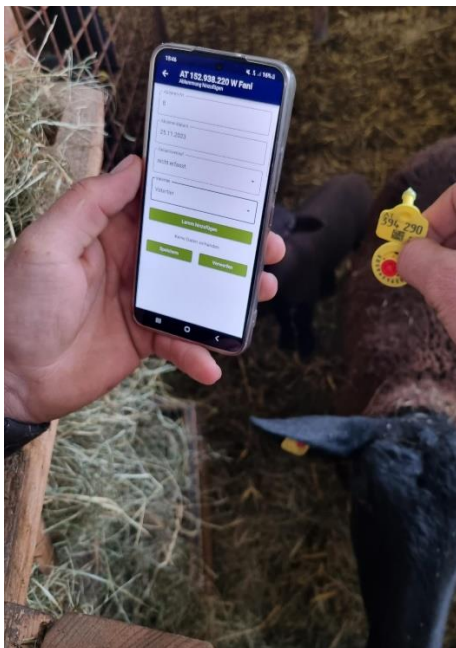

## Herdenmanagement für Schafe und Ziegen direkt am Smartphone – die neue SZ Online APP ab sofort im Playstore für die Betriebssysteme Android und iOS verfügbar

Herdenmanagement bei Schafen und Ziegen auch online führen und nutzen. Das **bekanntes Programm sz-Online**, welches allen Mitgliedern der Schaf- und Ziegenzuchtverbände in Österreich zur Verfügung steht, ist **ab sofort als App verfügbar und zum Download** im Playstore bereit. Es stehen die gewohnten Funktionen aus sz-Online auch am Smartphone und somit in der neuen App zur Verfügung. Anpassungen am Layout, in der Handhabung und Verbesserungen sowie individuelle Anpassungen für die einzelnen Produktionsformen im Bereich Filtern, Sortieren sowie Erstellung von Tierlisten werden umgesetzt. Meldungen (Tierbewegungen, Geburtsmeldungen und Tieranmeldungen etc.) können so direkt vor Ort und beim Tier erledigt werden. Dies soll die tägliche Arbeit erleichtern, die Datenqualität verbessern und vor allem die Aktualität der Tierdaten am Betrieb gewährleisten. Es werden **kurze Erklärvideos sowie Weiterbildungskurse** für die richtige Anwendung der App angeboten. Nähere Informationen erhalten Sie bei Ihrem Landeszuchtverband. Die Erklärvideos finden Sie unter [www.oebisz.at/fachinformationen/videos!](http://www.oebisz.at/fachinformationen/videos!)

Bild: Ablammung und Ohrmarkennummer direkt beim Tier erfassen. Quelle: ÖBSZ.

Icon Schaf und Ziege – ist Startsymbol der App

## Screenshots aus der App

**Screenshot 1:** Startseite mit Auswahlmöglichkeiten mit Klick auf die Kachel oder über das Menü auf der linken Seite – Überblick Betriebsdetails und Aktuellen Meldungen wie offene Tierbewegungen.